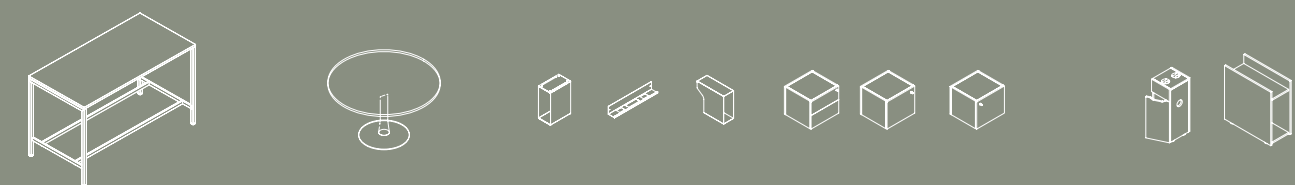

Bureau semi-directionnels avec pieds à pont, section carrée 35x35mm

elementi comuni

shared elements

éléments communs

- _ Schiene scrivanie
- _ Vaschette portacavi
- _ Barre centrali
- _ Piani scrivanie
- _ Penisola e angolo di raccordo
- _ Accessori per comby
- _ Tavoli team
- _ Tavoli riunione
- _ Modesty panels
- _ Cable trays
- _ Central barres
- _ Desk tops
- _ Terminal and joining segment
- _ Accessories for comby
- _ Team tables
- _ Meeting tables
- _ Voile de fond
- _ Goulotte porte-cables
- _ Barres centrales pour bench
- _ Plateaux de bureau
- _ Péninsule et angle de connexion
- _ Accessoires pour comby
- _ Tables d'équipe
- _ Tables de réunion