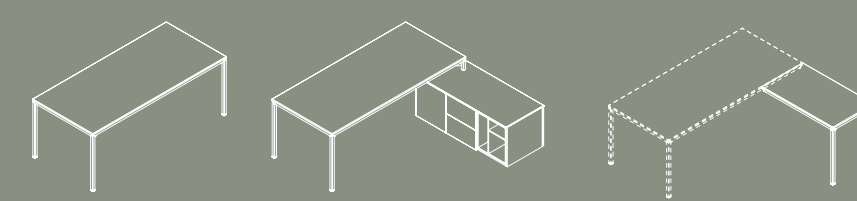

Desks and bench with loop legs 35x35mm

Bureaux et bench avec pieds à "LOOP" 35x35 mm

sigma_Semi-direzionale

Scrivanie semi-direzionali con gambe a ponte sezione quadrata 35x35mm

Semi-executive desks with bridge legs with bridge legs with squared section 35x35mm

Bureau semi-directionnels avec pieds à pont, section carrée 35x35mm

elementi comuni

shared elements

éléments communs

- _ Schiene scrivanie
- _ Vaschette portacavi
- _ Barre centrali
- _ Piani scrivanie
- _ Penisola e angolo di raccordo
- _ Accessori per comby
- _ Tavoli team
- _ Tavoli riunione
- _ Modesty panels
- _ Cable trays
- _ Central barres
- _ Desk tops
- _ Terminal and joining segment
- _ Accessories for comby
- _ Team tables
- _ Meeting tables
- _ Voile de fond
- _ Goulotte porte-cables
- _ Barres centrales pour bench
- _ Plateaux de bureau
- _ Péninsule et angle de connexion
- _ Accessoires pour comby
- _ Tables d'équipe
- _ Tables de réunion